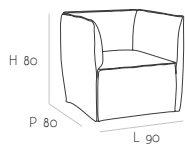

> HIKI POLTRONA
/ HIKI ARMCHAIR