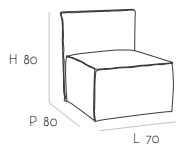

> HIKI CENTRALE
/ CENTRAL HIKI