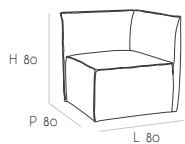

> HIKI ANGOLO
/ CORNER HIKI