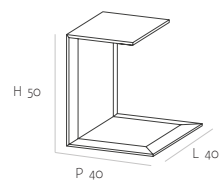

> POLTRONCINE HIKI

HIKI SMALL ARMCHAIRS