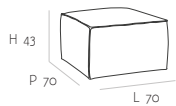

> HIKI POUF
/ HIKI POUF